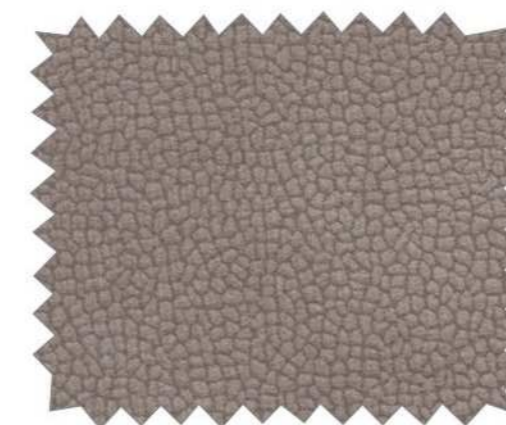

INCORPORA TRATAMIENTO WATER REPELENT

MONET

Hogar, dulce hogar

cabanesortuno.com

MONET

BLANCO

PIEDRA

MOSTAZA

OCRE

CUERO

CHOCO

VINO

TURQUESA

PLATA

HAMSTER

ANTRACITA

NEGRO

FICHA TÉCNICA:

Composición / Composition: Poliéster 100%	
Ancho / Width: 140 cms. ± 2 cm.	
Peso m.lineal / Weight: 504 gr. ± 3%	
Resistencia a la abrasión / Martindale test: >25000 ciclos	(ISO 12947/1-2)
Solidez a la luz / Colour fastness to light: 4 +	(ISO 105-B02)
Solidez al frote / Rubbing fastness: seco 4 humedo 3-4	(ISO 105-X12)
Resistencia al desgarro / Tear strenght: urdimbre 290.6 / trama 439.1	(AATCC 136-2013)